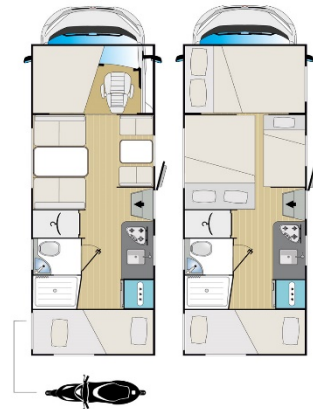

... das Familienerlebnis!

Wohnmobil-Modell	FIAT Dynamic 39 Plus
Länge:	7.300 mm
Breite:	2.400 mm
Höhe:	3.100 mm
Leergewicht	ca. 3000 kg (inkl. Fahrer)
Zul. Gesamtgewicht:	3.500 kg
Achsen:	2
Sitzplätze mit Gurt	7
Schadstoffklasse:	Euro 6
Umweltplakette:	grün
Kraftstoffart	Diesel
Kraftstofftank Kapazität	ca. 80 Liter + Reserve
Getriebe	6 Gänge + R
Frontantrieb	✓
Baujahr	2019
Leistung (PS)	130

Schlafplätze:	
Schlafplätze:	6 + 1
Doppelbett Alkoven	1450 x 2200
Einzelbett kleine Dinette	600 x 1430

Doppelbett große Dinette	1240 x 1880
Doppelstockbett	920 x 2200
Einzelbett hinten	/
2. Einzelbett hinten	/
Mittelgang zum Bett umbaubar	/

Küche und Bad:	
Kochstellen	3
Kühlschrank	140 Liter
Spüle	✓
komplette Ausstattung (Geschirr/Besteck)	✓
Dusche / Kabinen getrennt	✓/ -
Toilette/ Kabine getrennt	✓/ -
Waschbecken	✓

Multimedia:	
SAT Anlage "Alden Onelight"	✓
Satellitenantenne "Globalset" digital	✓