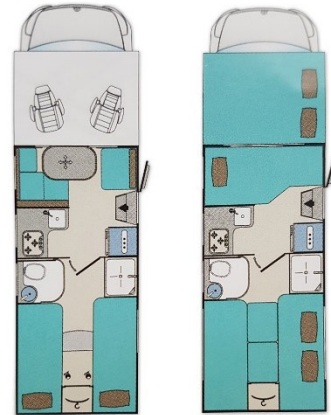

... das Familienerlebnis!

Wohnmobil-Modell	FIAT Dynamic XGO 95G
Länge:	7.353 mm
Breite:	2.400 mm
Höhe:	3.100 mm
Leergewicht	ca.3000 kg (inkl. Fahrer)
Zul. Gesamtgewicht:	3.500 kg
Achsen:	2
Sitzplätze mit Gurt	5
Schadstoffklasse:	Euro 6
Umweltplakette:	grün
Kraftstoffart	Diesel
Kraftstofftank Kapazität	ca. 80 Liter + Reserve
Getriebe	6 Gänge+R
Frontantrieb	✓
Baujahr	2018
Leistung (PS)	130

Sicherheit:	
Tagfahrlicht	✓
2 Airbags	✓
ABS	✓
Servolenkung	✓
Zentralverriegelung	✓
Tempomat	✓
Rückfahrkamera	✓
Feuerlöscher	✓
Parkwarntafel	✓
Gaswarngerät	✓
Fahrerkabine:	
Radio	✓
MP3 Anschluss	✓
Klimaanlage	✓
Armlehnen	✓
elektrische Fensterheber	✓
Außenspiegel	manuell
drehbare Sitze (Captainchair)	✓
Fahrerhausteppich	✓
Edelholzoptik	/
Navigationsgerät	✓
Schlafplätze:	
Schlafplätze:	5+1
Doppelbett Alkoven	1500 x 2200
Einzelbett große Dinette	1050 x 2200
Doppelbett große Dinette	/
Doppelstockbett	/
Einzelbett hinten	800 x 2000
2. Einzelbett hinten	800 x 2050
Mittelgang zum Bett umbaubar	✓

Strom, Wasser, Heizung:	
Frischwassertank	40 + 60 Liter
Abwassertank	130 Liter
WC Tank	15 Liter
Wasserheizer	Combi C4
Wasserschlauch	10 m
Versorgerbatterie	Normale Aufbaubatterie
CEE Adapterkabel	✓
Gasheizung	Combi C4
Gasflaschen	2 x 11 Liter
Küche und Bad:	
Kochstellen	3
Kühlschrank	140 Liter
Spüle	✓
komplette Ausstattung (Geschirr/Besteck)	✓
Dusche / Kabinen getrennt	✓ / ✓
Toilette/ Kabine getrennt	✓ / ✓
Waschbecken	✓
Multimedia:	
SAT Anlage "Alden Onelight"	✓
Satellitenantenne"Globalset" digital	✓
DVD Player	✓
Digital-Receiver 12/230Volt	✓
16" TV- Flachbildschirm 12/230 Volt , mit USB+HDMI-Anschluss	✓
Audiosystem (Wohnbereich) mit CD-Player	✓
2DIN Multimedia DVD Radio inkl. Bluetooth-Freisprecheinrichtung (Renault mit werkseitigem MP3/USB Autoradio)	

1 Feuerzeug

3 Stöpsel für alle Waschbecken (Dusche, Toilette, Abwasch)

... auf geht's ins große Camper-Abenteuer!