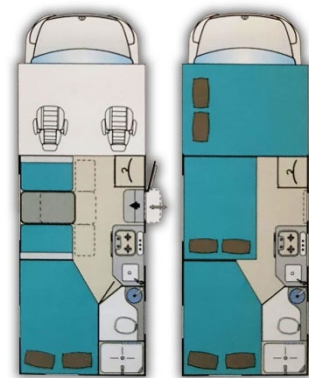

Wohnmobil Typ C

Renault

XGO Dynamic 25

6 Personen