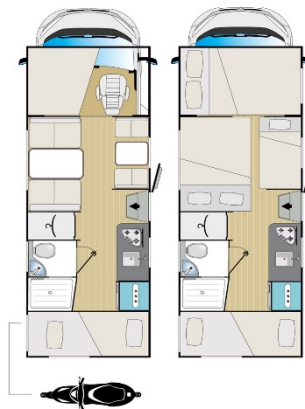

Wohnmobil Typ B

FIAT

XGO Dynamic 39

7 Personen