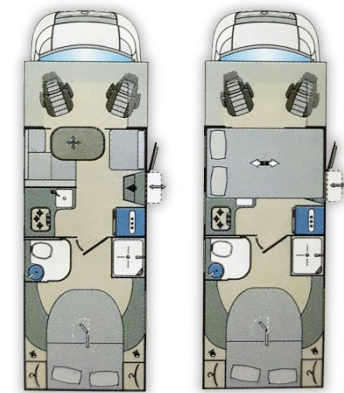

XGO Dynamic 68 Plus

5 Personen

Wohnmobil-Modell	Dynamic 95G	Dynamic 39	Dynamic 25	Dynamic 68 Plus
Typ	Alkoven	Alkoven	Alkoven	Teilintegriertes Mobil
Länge:	7.353 mm	7.300 mm	6610 mm	7353mm
Breite:	2.400 mm	2.400 mm	2370 mm	2340 mm
Höhe:	3.100 mm	3.100 mm	3050 mm	2930 mm
Leergewicht	ca.3000 kg (inkl. Fahrer)	ca.3000 kg (inkl. Fahrer)	ca.3000 kg (inkl. Fahrer)	ca.3000 kg (inkl. Fahrer)
Zul. Gesamtgewicht:	3.500 kg	3.500 kg	3.500 kg	3.500 kg
Achsen:	2	2	2	2
Sitzplätze mit Gurt	5	7	6	5
Schadstoffklasse:	Euro 6	Euro 6	Euro 5 bplus	Euro 6 bplus
Umweltplakette:	grün	grün	grün	grün
Kraftstoffart	Diesel	Diesel	Diesel	Diesel
Kraftstofftank Kapazität	80 Liter	80 Liter	80 Liter	80 Liter
Getriebe	6 Gänge+R	6 Gänge+R	6 Gänge+R	6 Gänge+R
Frontantrieb	✓	✓	✓	✓
Baujahr	2018	2019	2017	2017
Leistung (PS)	130	130	125	130

Schlafplätze:	Dynamic 95G	Dynamic 39	Dynamic 25	Dynamic 68 Plus
Schlafplätze:	5+1	6+1	6	5
Doppelbett Alkoven	1500 x 2200	1450 x 2200	1500 x 2200	/
Einzelbett große Dinette	1050 x 2200	600 x 1430 (kleine Dinette)	/	1070x2200
Doppelbett große Dinette	/	1240 x 1880	1240 x 1880	/
Doppelstockbett	/	920 x 2200	/	/
Einzelbett hinten	800 x 2000	/	/	/
2. Einzelbett hinten	800 x 2050	/	/	/
Doppelbett hinten	/	/	1385 x 2050	1400 x 1900 (Kingsizebett)
Hubbett vorne	/	/	/	1230 x 2040
Mittelgang zum Bett umbaubar	✓	/	/	/