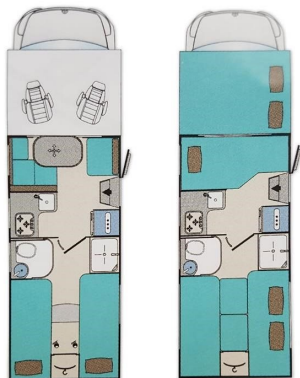

Unsere Wohnmobil-Typen im Vergleich

... das Familienerlebnis!

Wohnmobil Typ A

FIAT

XGO Dynamic 95G

5+1 Personen

Wohnmobil Typ B

FIAT

XGO Dynamic 39

7 Personen

Wohnmobil Typ C

Renault

XGO Dynamic 25

6 Personen

Wohnmobil Typ D

Fiat

XGO Dynamic 68 Plus

5 Personen